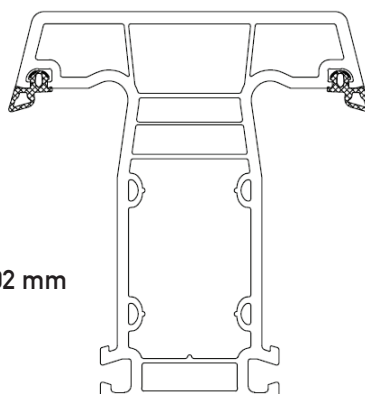

83mm

46mm

171.020

60mm

80mm

413.817

52 mm

170.420+ 171.020+ 413.817

413.821

48 mm

170.420+ 171.020+ 413.821

413.825

44 mm

170.420+ 171.020+ 413.825

413.829

40 mm

170.420+ 171.020+ 413.829

ΤΑΦ Κάσας**ΤΑΦ Φύλλου****Μπινί****Λευκά**

172.421

116 mm

92 mm

42 mm

172.425

82 mm

92 mm

42 mm

176.030

96 mm

92 mm

ΤΑΦ Κάσας**ΤΑΦ Φύλλου****Μπινί****Χρώμα μια πλευρά**

172.421

116 mm