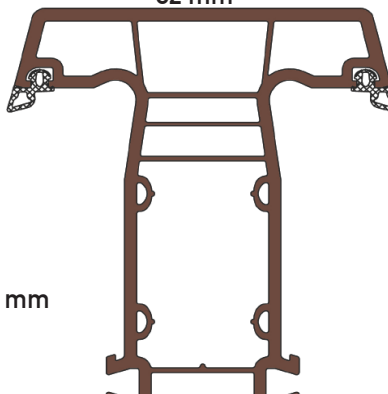

92 mm

42 mm

172.425

82 mm

92 mm

42 mm

176.030

96 mm

92 mm

ΤΑΦ Κάσας**ΤΑΦ Φύλλου****Μπινί****Χρώμα δύο πλευρές**

172.421

116 mm

92 mm

42 mm

172.425

82 mm

92 mm

42 mm

176.030

96 mm

92 mm

Κεντρική είσοδος

Λευκό

171.030