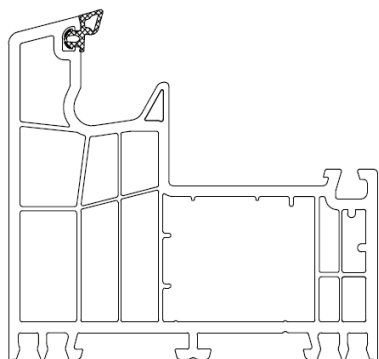

413.717

52 mm

170.820 + 171.826+ 413.717

413.821

48 mm

170.820 + 171.826+ 413.821

413.725

44 mm

170.820 + 171.826+ 413.725

413.729

40 mm

BluEvolution 92 - Design

Χρώμα μια πλευρά

170.420

83mm

46mm

171.226

60mm

80mm

413.717

52 mm

170.420 + 171.226+ 413.717

413.821

48 mm