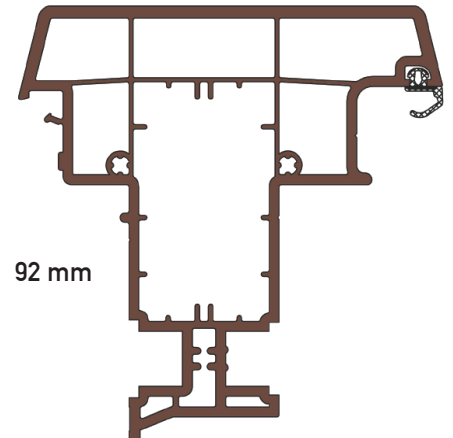

92 mm

42 mm

172.425

82 mm

92 mm

42 mm

176.030

96 mm

92 mm

ΤΑΦ Κάσας**ΤΑΦ Φύλλου****Μπινί****Χρώμα δύο πλευρές**

172.421

116 mm

92 mm

42 mm

172.425

82 mm

92 mm

42 mm

176.030

96 mm

92 mm

Κεντρική είσοδος

Λευκό

171.030