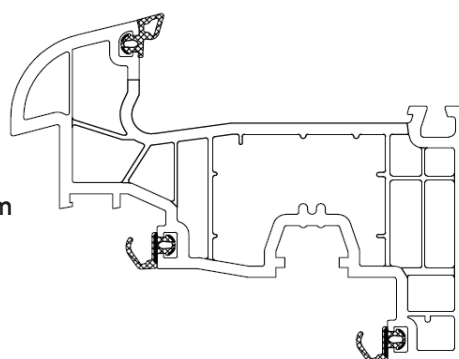

413.717

52 mm

170.820 + 171.826+ 413.717

413.821

48 mm

170.820 + 171.826+ 413.821

413.725

44 mm

170.820 + 171.826+ 413.725

413.729

40 mm

BluEvolution 92 - Design

Χρώμα μια πλευρά

170.420

83mm

46mm

171.226

60mm

80mm

413.717

52 mm

170.420 + 171.226+ 413.717

413.821

48 mm