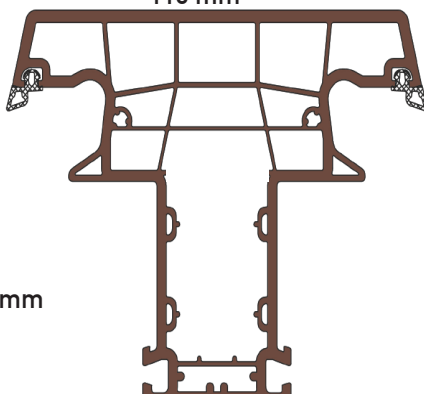

92 mm

42 mm

176.030

96 mm

92 mm

ΤΑΦ Κάσας**ΤΑΦ Φύλλου****Μπινί****Χρώμα μια πλευρά**

172.421

116 mm

92 mm

42 mm

172.425

82 mm

92 mm

42 mm

176.030

96 mm

92 mm

ΤΑΦ Κάσας**ΤΑΦ Φύλλου****Μπινί****Χρώμα δύο πλευρές**

172.421

116 mm

92 mm

42 mm

172.425

82 mm

92 mm

42 mm

176.030

96 mm

92 mm

Κεντρική είσοδος

Λευκό

171.030