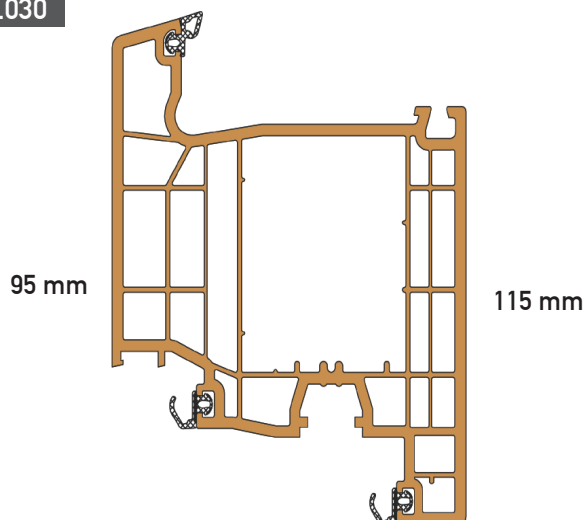

Κεντρική είσοδος

Χρώμα δύο πλευρές

171.030