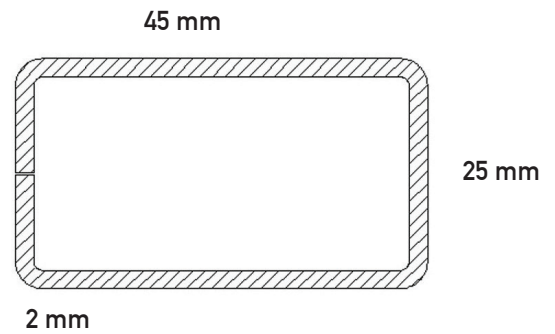

Προφίλ

Ενίσχυση

176.030

475.045