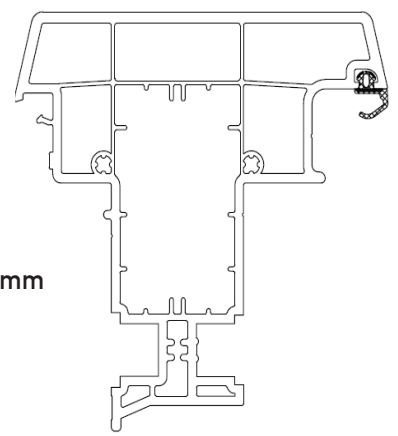

413.821

48 mm

170.420+ 171.020+ 413.821

413.825

44 mm

170.420+ 171.020+ 413.825

413.829

40 mm

170.420+ 171.020+ 413.829

ΤΑΦ Κάσας**ΤΑΦ Φύλλου****Μπινί****Λευκά**

172.421

116 mm

92 mm

42 mm

172.425

82 mm

92 mm

42 mm

176.030

96 mm

92 mm

ΤΑΦ Κάσας**ΤΑΦ Φύλλου****Μπινί****Χρώμα μια πλευρά**

172.421

116 mm