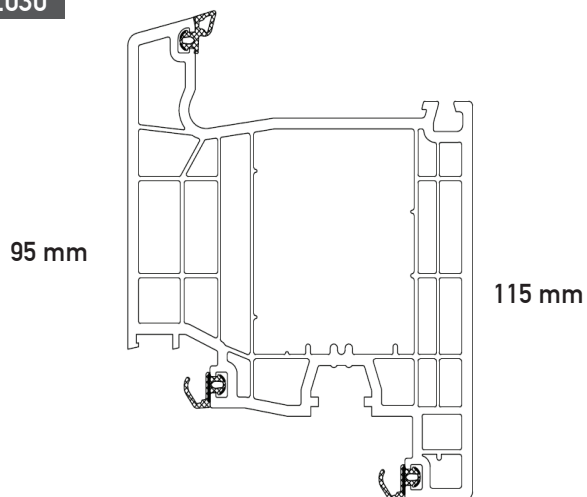

Κεντρική είσοδος

Χρώμα μια πλευρά

171.030