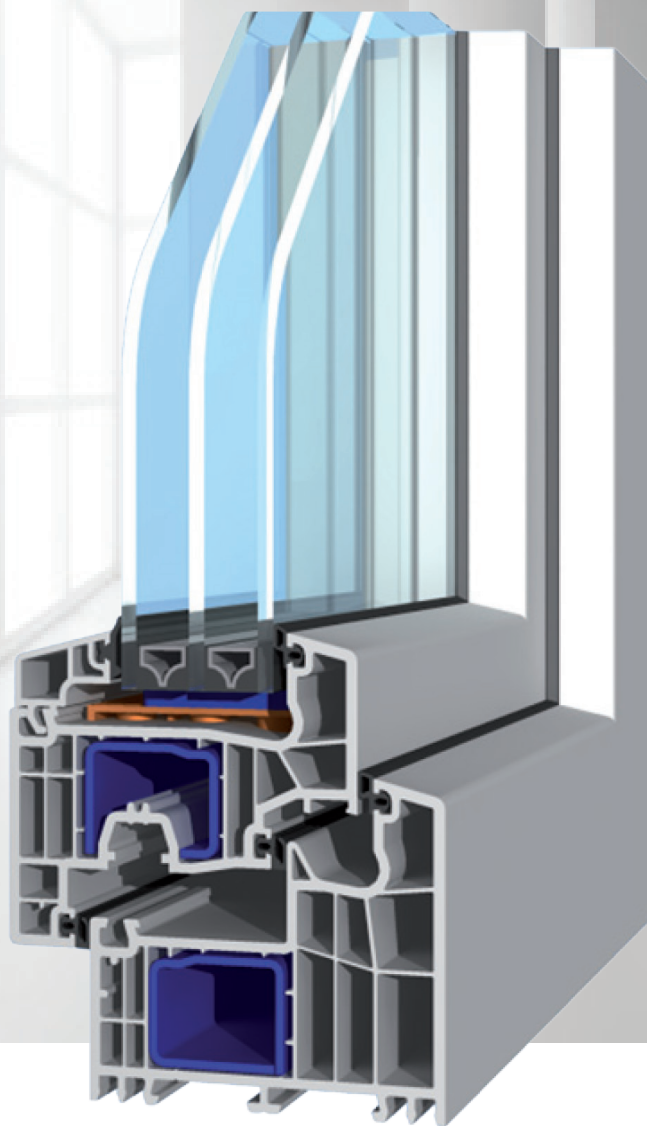

SALAMANDER

INDUSTRIE//PRODUKTE

BLUE EVOLUTION 92

BLUE EVOLUTION 92

Η σειρά κουφωμάτων Blue Evolution 92 της εταιρείας SALAMANDER, προσφέρουν τα εξής πλεονεκτήματα :

- Μεγάλη συλλογή εντυπωσιακών χρωμάτων ειδικής επίστρωσης.
- Μεγάλη διάρκεια αντοχής σε αντίξοες καιρικές συνθήκες (πιστοποιητικά ift Rosenheim)
- Μεγάλες ενεργειακές αποταμιεύσεις ($U_f = 1,0 \text{ W}/(\text{m}^2\text{K})$)
- Φιλικό προς το περιβάλλον