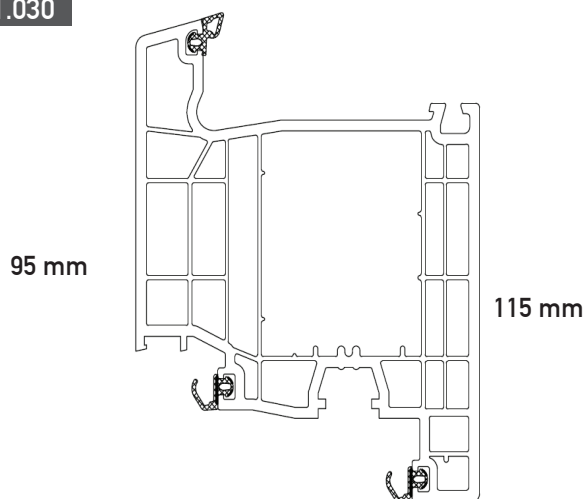

92 mm

42 mm

176.030

96 mm

92 mm

Κεντρική είσοδος

Λευκό

171.030