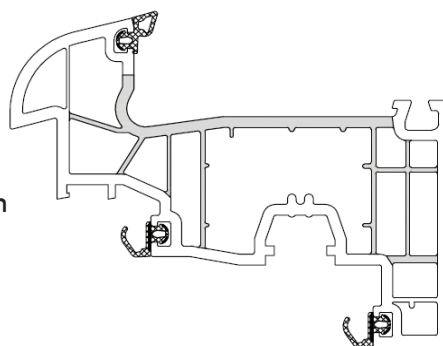

BluEvolution 92- Coex

Χρώμα μια πλευρά

170.820

83mm

46mm

171.826

60mm

80mm

413.717

52 mm

170.820 + 171.826+ 413.717

413.821

48 mm

170.820 + 171.826+ 413.821

413.725

44 mm