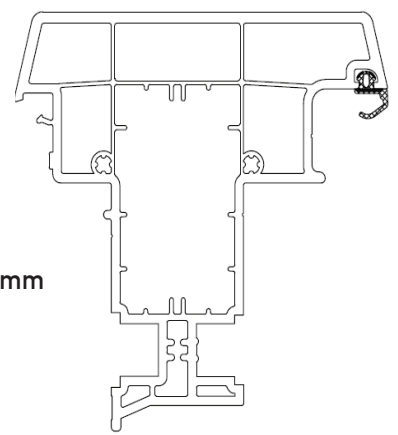

92 mm

42 mm

176.030

96 mm

92 mm

ΤΑΦ Κάσας**ΤΑΦ Φύλλου****Μπινί****Χρώμα μια πλευρά**

172.421

116 mm

92 mm

42 mm

172.425

82 mm

92 mm

42 mm

176.030

96 mm