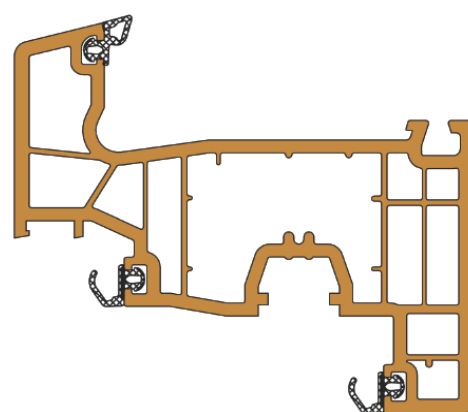

80mm

413.717

52 mm

170.420 + 171.226+ 413.717

413.821

48 mm

170.420 + 171.226+ 413.821

413.725

44 mm

170.420 + 171.226+ 413.725

413.729

40 mm

170.420 + 171.226+ 413.729

BluEvolution 92 (Euro A)

Χρώμα δύο πλευρές

170.420

83mm

46mm

171.020

60mm

80mm

413.817

52 mm

170.420+ 171.020+ 413.817