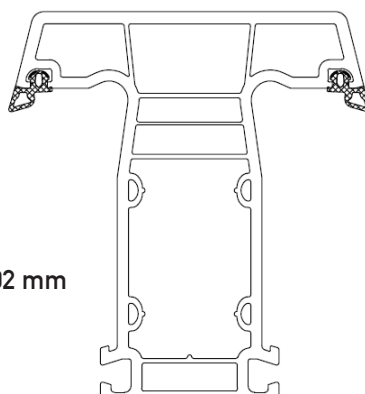

170.420+ 171.020+ 413.829

ΤΑΦ Κάσας**ΤΑΦ Φύλλου****Μπινί****Λευκά**

172.421

116 mm

92 mm

42 mm

172.425

82 mm

92 mm

42 mm

176.030

96 mm

92 mm

ΤΑΦ Κάσας**ΤΑΦ Φύλλου****Μπινί****Χρώμα μια πλευρά**

172.421

116 mm

92 mm

42 mm

172.425

82 mm

92 mm

42 mm

176.030

96 mm