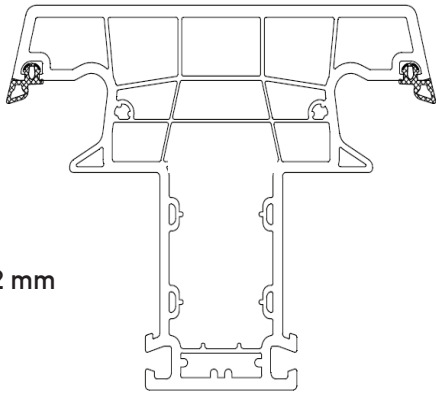

92 mm

42 mm

176.030

96 mm

92 mm

ΤΑΦ Κάσας**ΤΑΦ Φύλλου****Μπινί****Χρώμα μια πλευρά**

172.421

116 mm

92 mm

42 mm

172.425

82 mm

92 mm

42 mm

176.030

96 mm