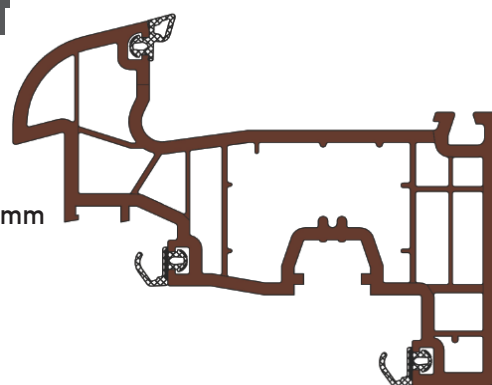

170.420+ 171.020+ 413.829

BluEvolution 92 - (Euro A)

Χρώμα δύο πλευρές

170.420

83mm

46mm

171.226

60mm

80mm

413.717

52 mm

170.420 + 171.226+ 413.717

413.821

48 mm

170.420 + 171.226+ 413.821

413.725