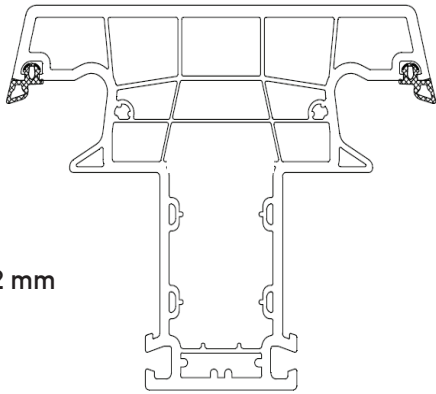

413.821

48 mm

170.420+ 171.020+ 413.821

413.825

44 mm

170.420+ 171.020+ 413.825

413.829

40 mm

170.420+ 171.020+ 413.829

ΤΑΦ Κάσας**ΤΑΦ Φύλλου****Μπινί****Λευκά**

172.421

116 mm

92 mm

42 mm

172.425

82 mm