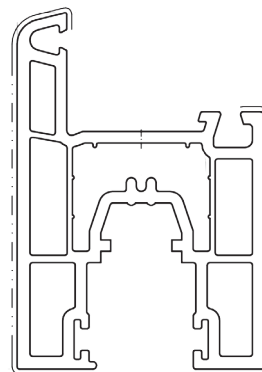

Ενίσχυση 605320

413817

18 mm

413717

18 mm

Λευκό