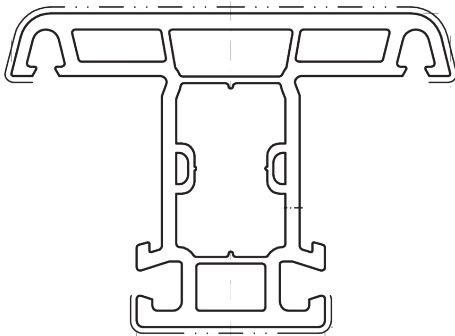

Ενίσχυση 605010

Χρώμα δύο πλευρές

ΤΑΦ

Κάλυμμα Φύλλου

602010

70 mm

606180

50 mm