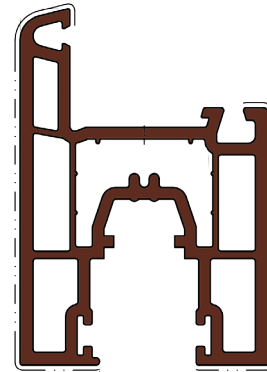

### evolutionDrive - SF

600128

76 mm

52 mm

Ενίσχυση 605027

601128

72 mm

52 mm