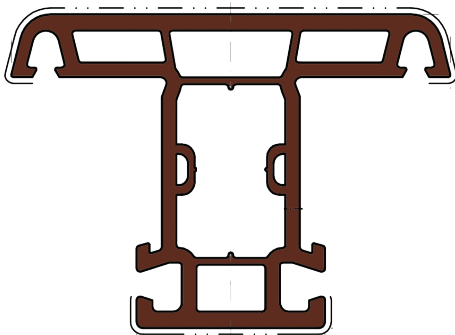

Ενίσχυση 605010

49 mm