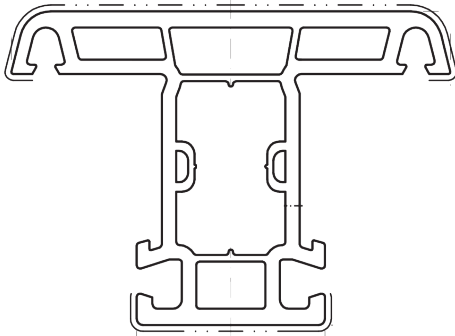

Λευκό

ΤΑΦ

Κάλυμμα Φύλλου

602010

70 mm

606180

50 mm

Ενίσχυση 605010

49 mm

Χρώμα μια πλευρά

ΤΑΦ

602010

70 mm

50 mm