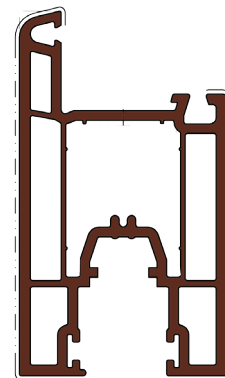

### evolutionDrive - SF

600128

76 mm

52 mm

Ενίσχυση 605027

601138

88 mm

68 mm