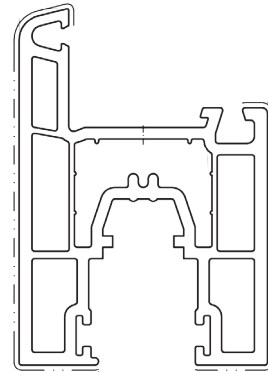

### Τεχνικά Χαρακτηριστικά

- Κατασκευαστικό πάχος κάσας: 76mm
- Κατασκευαστικό ύψος φύλλου A: 52x72mm
- Κατασκευαστικό ύψος φύλλου B: 68x88mm
- Υαλοπίνακες έως 28 χιλιοστά.

## Χρώμα μια πλευρά

### evolutionDrive - SF

600128

76 mm

52 mm

Ενίσχυση 605027

601128

72 mm

52 mm