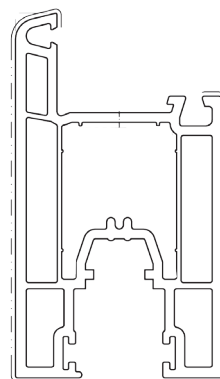

### Τεχνικά Χαρακτηριστικά

- Κατασκευαστικό πάχος κάσας: 76mm
- Κατασκευαστικό ύψος φύλλου A: 52x72mm
- Κατασκευαστικό ύψος φύλλου B: 68x88mm
- Υαλοπίνακες έως 28 χιλιοστά.

600128

76 mm

52 mm

Ενίσχυση 605027

601138

88 mm

68 mm

Ενίσχυση 605336