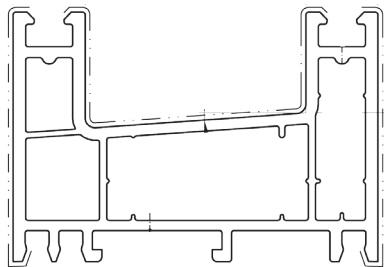

Λευκό

evolutionDrive - SF

600128

76 mm

52 mm

Ενίσχυση 605027

601128

72 mm

52 mm