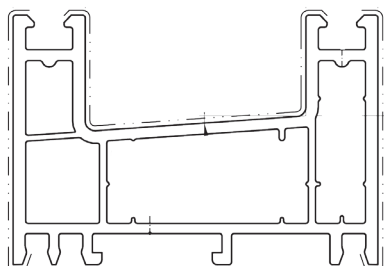

### Τεχνικά Χαρακτηριστικά

- Κατασκευαστικό πάχος κάσας: 76mm
- Κατασκευαστικό ύψος φύλλου A: 52x72mm
- Κατασκευαστικό ύψος φύλλου B: 68x88mm
- Υαλοπίνακες έως 28 χιλιοστά.

600128

76 mm

52 mm

Ενίσχυση 605027

601138

88 mm

68 mm

Ενίσχυση 605336