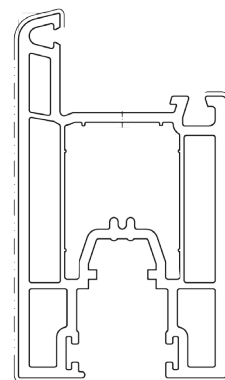

### evolutionDrive - SF

600128

76 mm

52 mm

Ενίσχυση 605027

601138

88 mm

68 mm

Ενίσχυση 605336

413817

18 mm

413717

18 mm