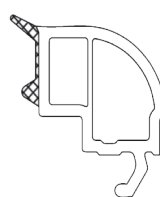

18 mm

413717